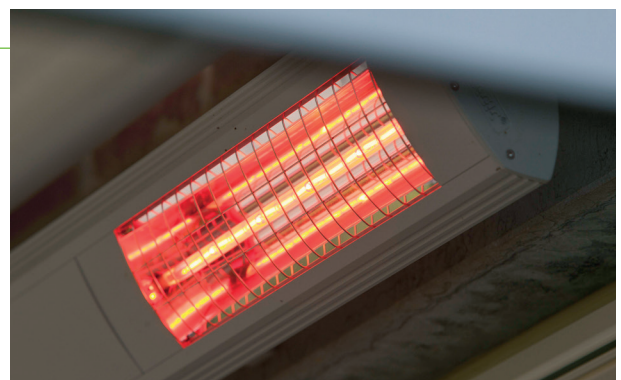

Dankzij de sensoren, hoeft u niet op het zonnescherm te letten. Als het te hard waait, gaat het automatisch dicht. Schijnt de zon, dan gaat het automatisch open. Bij licht regenweer kan u onder het scherm blijven zitten, mits het scherm een voldoende hellingsgraad heeft om het water te laten afvloeien via de geïntegreerde waterafvoer in de voorlijst.

Kies voor extra comfort met volgende opties

- ▶ Verwarming onder scherm
- ▶ Verschillende led-verlichtingsmogelijkheden
- ▶ Sensoren (zon-, regen-, temperatuur- en windsensor)

*Maximale windklasse 2 voor een geopend scherm volgens de Europese Norm 13561.

Premium kwaliteit

Alle voordelen van de zomer, zonder de nadelen.

Installatie

- ▶ Dankzij de keuze tussen muur- en plafondmontage, kan Tucan zowel tegen de gevel als onder een afdak gemonteerd worden. Tucan is de ideale oplossing voor terrassen aan appartementen omwille van de lichtheid van het scherm en de compactheid van het systeem.
- ▶ Beugelmontage - éénpuntsspanning: de krachten die op het scherm inwerken, worden rechtstreeks naar de muur afgeleid.
- ▶ Kiest u een halfopen systeem, dan is het doek zichtbaar. Kiest u voor een gesloten systeem, dan zit het doek veilig opgeborgen.