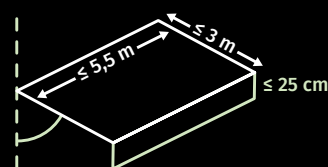

Verlichting zorgt voor sfeer

- ▶ Geïntegreerde led in de armen (direct licht)
- ▶ Verwarming onder scherm

Schaduwcreatie

- ▶ Breedte tot 5,5 m
- ▶ Uitval tot 3 m
- ▶ Hellingsgraad 10° tot 90°
- ▶ Volant 25 cm

minimal LUX	minimal BX270	Elegant CADIZ	Elegant TUCAN	Elegant BX260	Curved PRAIA
					

STRUCTUUR

Kasttype	Gesloten kast	Gesloten kast	Gesloten kast	Gesloten of halfopen	Gesloten kast	Open / (afdekkap = optie)
Afmetingen kast	240 mm diep, 250 mm hoog	162 mm diep, 227 mm hoog	295 mm diep, 185 mm hoog	200 mm diep, 130 mm hoog	155 mm diep, 223 mm hoog	290 mm diep, 265 mm hoog
Max. breedte (mm)	7000	7000	7000	5500	7000	7000
Max. uitval (mm)	4000	3500	4000	3000	3500	4000
Max. hoogte vario-volant (mm)	2000	N.v.t	2000	N.v.t	N.v.t	2000
Koppelbaar	Tot 12 m	Tot 12 m	Tot 12 m	N.v.t	Tot 12 m	Tot 12 m
Waterafvoer in voorlijst	Standaard	Standaard	Standaard	Standaard	Standaard	Standaard
Doek van zonnescerm	Verschillende doeken & kleuren	Verschillende doeken & kleuren	Verschillende doeken & kleuren	Verschillende doeken & kleuren	Verschillende doeken & kleuren	Verschillende doeken & kleuren
Invisibly Wired armen	Standaard	Standaard	Standaard	N.v.t	Standaard	Standaard