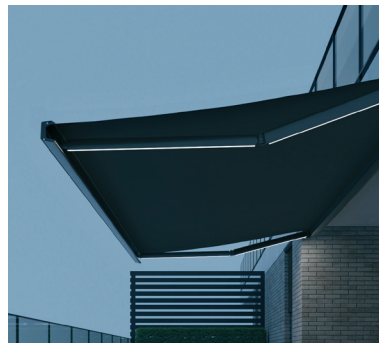

Tucan, klassiek langs buiten, innovatief vanbinnen

De look van Tucan mag dan wel klassiek zijn, de materialen en mogelijkheden zijn dat allerminst. Met dit lichte knikarmscherm geniet je van Harol-kwaliteit in een innovatief klassiek jasje.

Het grote voordeel van een zonnescherm? Het terras, balkon of woonkamer blijven lekker koel, ook al is het buiten ondragelijk warm. Bovendien houdt u ook de schadelijke UV-stralen tegen!

Sensoren houden het veilig

Dankzij de sensoren, hoeft u niet op het zonnescherm te letten. Als het te hard waait, gaat het automatisch dicht. Schijnt de zon, dan gaat het automatisch open. Bij licht regenweer kan u onder het scherm blijven zitten, mits het scherm een voldoende hellingsgraad heeft om het water te laten afvloeien via de geïntegreerde waterafvoer in de voorlijst.

Verlichting zorgt voor sfeer

Geniet 's avonds langer van uw terras dankzij de dimbare led-verlichting.

Zonbescherming op zijn best

Zelfs bij een zon die laag staat, kan u uw terras en huis tegen de hitte beschermen dankzij de volant die ingebouwd is in de voorlijst.

Kies voor extra comfort met volgende opties

- Verwarming onder scherm
- Verschillende led-verlichtingsmogelijkheden
- Sensoren (zon-, regen-, temperatuur- en windsensor)

*Maximale windklasse 2 voor een geopend scherm volgens de Europese Norm 13561.