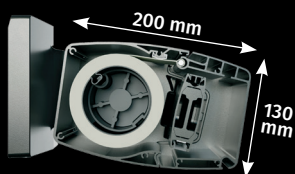

Premium kwaliteit

Alle voordelen van de zomer, zonder de nadelen.

Installatie

- Dankzij de keuze tussen muur- en plafondmontage, kan Tucan zowel tegen de gevel als onder een afdak gemonteerd worden. Tucan is de ideale oplossing voor terrassen aan appartementen omwille van de lichtheid van het scherm en de compactheid van het systeem.
- Beugelmontage - éénpuntsspanning: de krachten die op het scherm inwerken, worden rechtstreeks naar de muur afgeleid.
- Kiest u een halfopen systeem, dan is het doek zichtbaar. Kiest u voor een gesloten systeem, dan zit het doek veilig opgeborgen.

Onderhoud

- De kast, armen en waterafvoer dienen regelmatig met lauw water en een neutrale zeep gereinigd te worden en vervolgens met leidingwater nagespoeld worden (minimaal 2x per jaar).
- Indien u kiest voor een gesloten kast, dan wordt het doek optimaal beschermd tegen vuil. Bovendien is het zonweringsdoek met een speciaal vuilafstotend product behandeld. Indien het doek toch gereinigd moet worden, kan het droge zonweringsdoek best stofvrij gemaakt worden door middel van zuigen, blazen, kloppen of borstelen. Voor waterachtige vlekken, flink bevochtigen en met een propere doek opwrijven. Detergenten zoals zeep of andere chemische producten zijn slechts in zeer uitzonderlijke gevallen te gebruiken.

Design

- Afgeronde kast
- Halfopen of gesloten systeem
- Muur- of plafondmontage