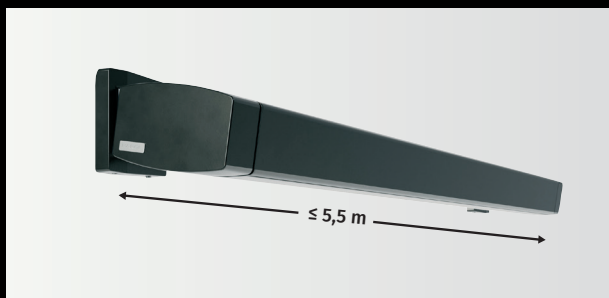

Premium kwaliteit

Alle voordelen van de zomer, zonder de nadelen.

Installatie

- Dankzij de keuze tussen muur- en plafondmontage, kan Tucan zowel tegen de gevel als onder een afdak gemonteerd worden. Tucan is de ideale oplossing voor terrassen aan appartementen omwille van de lichtheid van het scherm en de compactheid van het systeem.
- Beugelmontage - éénpuntsspanning: de krachten die op het scherm inwerken, worden rechtstreeks naar de muur afgeleid.
- Kiest u een halfopen systeem, dan is het doek zichtbaar. Kiest u voor een gesloten systeem, dan zit het doek veilig opgeborgen.

Onderhoud

- De kast, armen en waterafvoer dienen regelmatig met lauw water en een neutrale zeep gereinigd te worden en vervolgens met leidingwater nagespoeld worden (minimaal 2x per jaar).
- Indien u kiest voor een gesloten kast, dan wordt het doek optimaal beschermd tegen vuil. Bovendien is het zonweringsdoek met een speciaal vuilafstotend product behandeld. Indien het doek toch gereinigd moet worden, kan het droge zonweringsdoek best stofvrij gemaakt worden door middel van zuigen, blazen, kloppen of borstelen. Voor waterachtige vlekken, flink bevochtigen en met een propere doek opwrijven. Detergenten zoals zeep of andere chemische producten zijn slechts in zeer uitzonderlijke gevallen te gebruiken.

Design

- Afgeronde kast
- Halfopen of gesloten systeem
- Muur- of plafondmontage