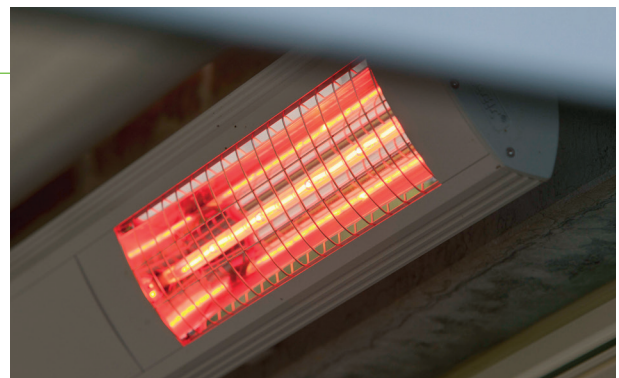

Kies voor extra comfort met volgende opties

- Verwarming onder scherm
- Verschillende led-verlichtingsmogelijkheden
- Sensoren (zon-, regen-, temperatuur- en windsensor)
- Extra bescherming tegen de zon dankzij een vario-volant