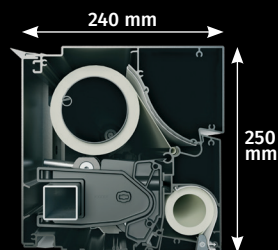

Premium kwaliteit

Alle voordelen van de zomer, zonder de nadelen.

Installatie

- Dankzij de keuze tussen muur- en plafondmontage, kan Lux zowel tegen de gevel van een woning, als onder een afdak gemonteerd worden.
- Dankzij de buismontage, is er een verdeelde spanning. De krachten die op de knikarmscherm inspelen, worden verdeeld over het gehele buisprofiel.

Onderhoud

- De kast, armen en waterafvoer dienen regelmatig met lauw water en een neutrale zeep gereinigd te worden en vervolgens met leidingwater nagespoeld worden (minimaal 2x per jaar).
- Dankzij een gesloten kast, wordt het doek optimaal beschermd tegen vuil. Bovendien is het zonweringsdoek met een speciaal vuilafstotend product behandeld. Indien het doek toch gereinigd moet worden, kan het droge zonweringsdoek best stofvrij gemaakt worden door middel van zuigen, blazen, kloppen of borstelen. Voor waterachtige vlekken, flink bevochtigen en met een propere doek opwrijven. Detergenten zoals zeep of andere chemische producten zijn slechts in zeer uitzonderlijke gevallen te gebruiken.

Design

- Vierkante kast
- Gesloten systeem
- Strakke montage tegen muur
- Armen Invisibly Wired