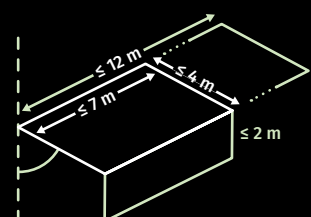

Schaduwcreatie

- Breedte tot 7 m
- Uitval tot 4 m
- Koppelbaar tot 12 m
- Hellingsgraad 10° tot 40°
- Volant 25 cm
- Vario-volant tot 2 m