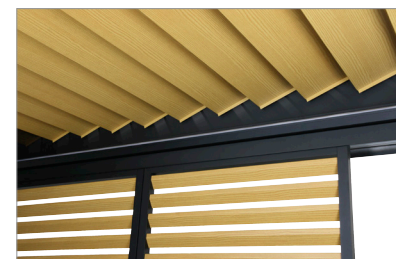

Wooddesign

Creëer de natuurlijke warme uitstraling van hout, maar met alle voordelen en onderhoudsgemak van aluminium. Wooddesign afwerking is mogelijk op de daklamellen van de overkappingen en op de lamellen van de aluminium Outdoor Loggia panelen.

- Kleurvaste poederlak met houtnerfstructuur
- Onderhoudsarm
- Beschikbaar in 3 designs:
  - Witte eik
  - Natuureik
  - Walnoot
- Garantie op glans en kleur: 5 jaar

Toepasbaar bij:

- Aluminium Loggia Paro / Privacy lamellen *
- Camargue **
- Camargue Skye **
- Algarve **
- Aero **
- Aero Skye **

* Niet toepasbaar op Loggia Plano lamellen.

** Niet toepasbaar in combinatie met Lineo Luce (glaslamellen), Lineo Fix of Lineo Heat. De druipeuzen worden gelakt in een uniforme kleur volgens de wooddesign basislak [zonder houtnerfstructuur]. De vaste lamel / restitval volgt de kleur van het kader en de kolommen [geen wooddesign mogelijk].

Natuureik