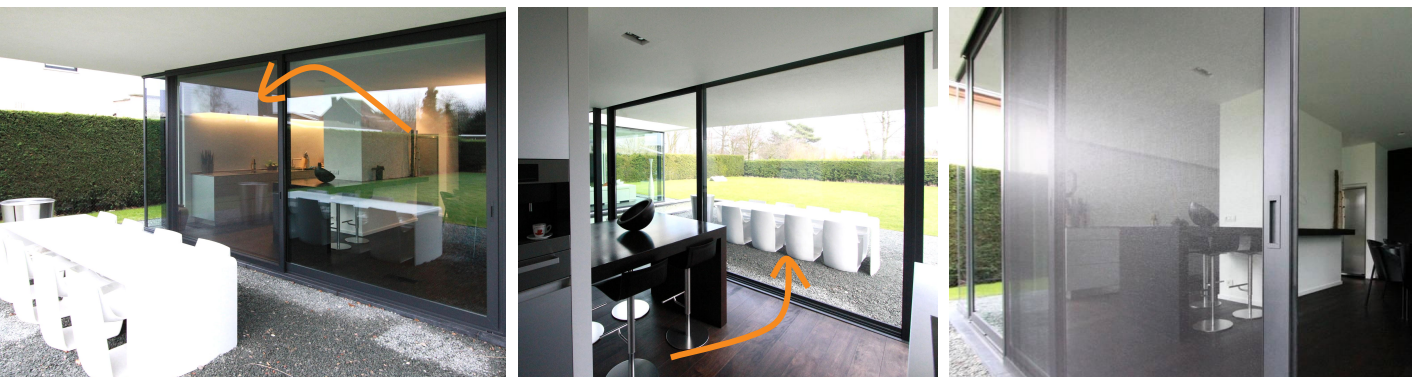

'onzichtbaar'
Eosol Linus 75 XL
Schuifvliegenraam

Schuifvliegendeur **Linus 75 XL**

eosol 
de nieuwe generatie vliegenramen

Schuifvliegendeur **Linus 75 XL**

De sterke punten van Linus75 XL zijn het praktische gebruik door het **SelfClose sluitsysteem** én het **uiterst onzichtbare design**. Met het stevige 75mm aluminiumprofiel is er niet langer een storende tussenregel nodig, wat resulteert in een **mooi onbelemmerd uitzicht** zonder onderbrekingen. In het gevelzicht lijkt deze Linus XL eerder een raampartij dan vliegenraam. Een sterke esthetische meerwaarde en **waardering voor uw mooie ramen!**

Eigenschappen

- Max 3500b of 3750h (1 zijde max 2700mm)
- 75mm dikwandig alu profiel
- Zonder storend greepprofiel
- Extra transparant zwart SuperView gaas
- DuraLink hoekverbindingen in verstek
- Ingebouwd alu komgreep in RALkleur
- Loopwielen bovenaan met RVS lagere
- Alle RAL-kleuren mogelijk
- Passend op bijna alle ramen
- 2 jaar garantie

Opties

- SelfClose automatische sluiting
- Dierenluik

Sterke punten

- Topper in gebruiksgemak + esthetisch resultaat
- Geschikt voor intensief gebruik
- Geschikt voor de grootste afmetingen
- Quasi onzichtbaar - gaat op in het gevelzicht