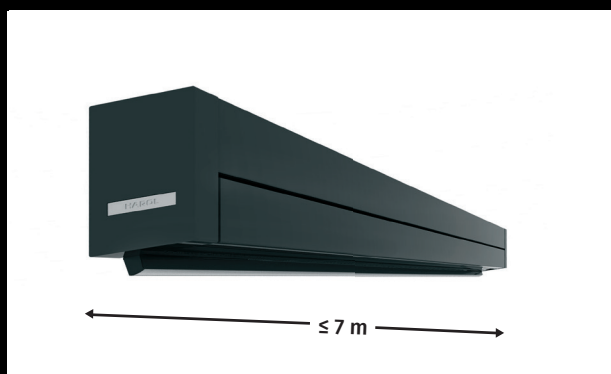

Premium kwaliteit

Alle voordelen van de zomer, zonder de nadelen.

Installatie

- Dankzij de keuze tussen muur- en plafondmontage, kan BX270 zowel tegen de gevel van een woning, als onder een afdak gemonteerd worden.
- Beugelmontage - éénpuntsspanning: de krachten die op het scherm inwerken, worden rechtstreeks naar de muur afgeleid.

Onderhoud

- De kast, armen en waterafvoer dienen regelmatig met lauw water en een neutrale zeep gereinigd te worden en vervolgens met leidingwater nagespoeld worden (minimaal 2x per jaar).
- Dankzij een gesloten kast, wordt het doek optimaal beschermd tegen vuil. Bovendien is het zonweringsdoek met een speciaal vuilafstotend product behandeld. Indien het doek toch gereinigd moet worden, kan het droge zonweringsdoek best stofvrij gemaakt worden door middel van zuigen, blazen, kloppen of borstelen. Voor waterachtige vlekken, flink bevochtigen en met een propere doek opwrijven. Detergenten zoals zeep of andere chemische producten zijn slechts in zeer uitzonderlijke gevallen te gebruiken.

Design

- Vierkante kast
- Gesloten systeem
- Strakke montage tegen muur