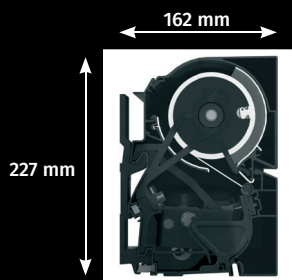

Premium kwaliteit

Alle voordelen van de zomer, zonder de nadelen.

Installatie

- Dankzij de keuze tussen muur- en plafondmontage, kan BX270 zowel tegen de gevel van een woning, als onder een afdak gemonteerd worden.
- Beugelmontage - éénpuntsspanning: de krachten die op het scherm inwerken, worden rechtstreeks naar de muur afgeleid.

Onderhoud

- De kast, armen en waterafvoer dienen regelmatig met lauw water en een neutrale zeep gereinigd te worden en vervolgens met leidingwater nagespoeld worden (minimaal 2x per jaar).
- Dankzij een gesloten kast, wordt het doek optimaal beschermd tegen vuil. Bovendien is het zonweringsdoek met een speciaal vuilafstotend product behandeld. Indien het doek toch gereinigd moet worden, kan het droge zonweringsdoek best stofvrij gemaakt worden door middel van zuigen, blazen, kloppen of borstelen. Voor waterachtige vlekken, flink bevochtigen en met een propere doek opwrijven. Detergenten zoals zeep of andere chemische producten zijn slechts in zeer uitzonderlijke gevallen te gebruiken.

Design

- Vierkante kast
- Gesloten systeem
- Strakke montage tegen muur