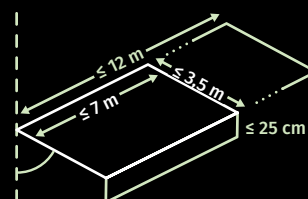

Verlichting zorgt voor sfeer

- ▶ Mogelijkheden led-verlichting:
 - ▶ Direct licht in kast
 - ▶ Verwarming onder scherm

Schaduwcreatie

- ▶ Breedte tot 7 m
- ▶ Uitval tot 3,5 m
- ▶ Koppelbaar tot 12 m
- ▶ Hellingsgraad 10° tot 35°
- ▶ Volant 25 cm

minimal LUX	minimal BX270	Elegant CADIZ	Elegant TUCAN	Elegant BX260	Curved PRAIA
					

STRUCTUUR

Kasttype	Gesloten kast	Gesloten kast	Gesloten kast	Gesloten of halfopen	Gesloten kast	Open / (afdek- kap = optie)
Afmetingen kast	240 mm diep, 250 mm hoog	162 mm diep, 227 mm hoog	295 mm diep, 185 mm hoog	200 mm diep, 130 mm hoog	155 mm diep, 223 mm hoog	290 mm diep, 265 mm hoog
Max. breedte (mm)	7000	7000	7000	5500	7000	7000
Max. uitval (mm)	4000	3500	4000	3000	3500	4000
Max. hoogte vario-volant (mm)	2000	N.v.t	2000	N.v.t	N.v.t	2000
Koppelbaar	Tot 12 m	Tot 12 m	Tot 12 m	N.v.t	Tot 12 m	Tot 12 m
Waterafvoer in voorlijst	Standaard	Standaard	Standaard	Standaard	Standaard	Standaard
Doek van zonnescherm	Verskillende doeken & kleuren	Verskillende doeken & kleuren	Verskillende doeken & kleuren	Verskillende doeken & kleuren	Verskillende doeken & kleuren	Verskillende doeken & kleuren
Invisibly Wired armen	Standaard	Standaard	Standaard	N.v.t	Standaard	Standaard