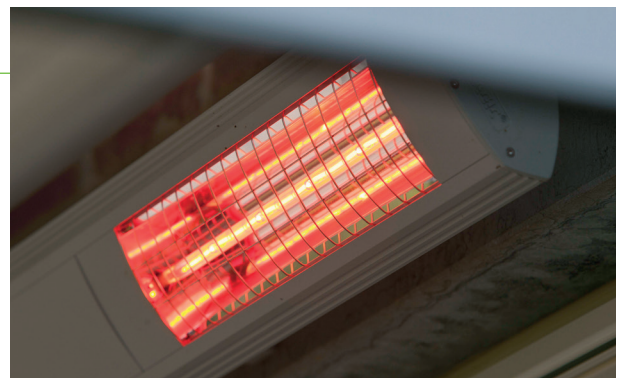

HAROL

WE BELIEVE IN NATURAL COOLING

BX270

Beschermd, strak design, ultracompacte kast

De compacte BX270 is een topper van formaat en laat zich met zijn ultracompacte kast perfect integreren aan elke gevel. Door de innovatieve constructie met brede muurconsoles kan het scherm op praktisch iedere ondergrond gemonteerd worden. Het gesloten cassettesysteem zorgt ervoor dat het doek volledig beschermd is tegen vuil en extreme weersomstandigheden. De voorlijst beschikt over een subtiel geïntegreerde waterafvoer.

Sensoren houden het veilig

Dankzij de sensoren, hoeft u niet op het zonnescherm te letten. Als het te hard waait, gaat het automatisch dicht. Schijnt de zon, dan gaat het automatisch open. Bij licht regenweer kan u onder het scherm blijven zitten, mits het scherm een voldoende hellingsgraad heeft om het water te laten afvloeien via de geïntegreerde waterafvoer in de voorlijst.

*Maximale windklasse 2 voor een geopend scherm volgens de Europese Norm 13561.

Premium kwaliteit

Alle voordelen van de zomer, zonder de nadelen.

Installatie

- ▶ Dankzij de keuze tussen muur- en plafondmontage, kan BX270 zowel tegen de gevel van een woning, als onder een afdak gemonteerd worden.
- ▶ Beugelmontage - éénpuntsspanning: de krachten die op het scherm inwerken, worden rechtstreeks naar de muur afgeleid.